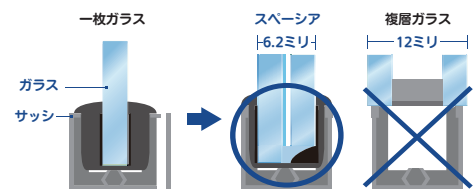

視界も
すっきり

スペーシアは一枚ガラスに比べて**外気の影響を受けにくい**ため、結露をしっかり防ぎます。

POINT ③ 取替簡単

今のサッシがそのまま使えます

断熱ガラスに取り替えたいけど、
大掛かりな工事は不安…

スペーシアの厚さは、**一枚ガラスとほぼ同じ6.2ミリ!**

なので、今
お使いのサッシが
そのまま使えます

ガラスとガラスの間を真空に。スペーシアだけの技術です！これからは窓ガラスで、健康や省エネに配慮しませんか？詳しくはご相談ください。