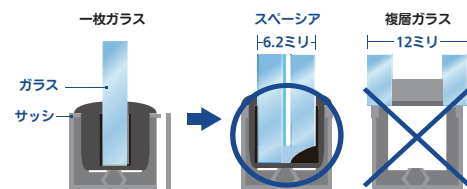

### POINT ② 結露対策

-23℃まで結露を防ぐ

結露が原因で、カビやダニが…  
毎日のお掃除も大変…

※イメージ画

視界も  
すっきり

スペーシアは一枚ガラスに比べて**外気の影響を受けにくい**ため、結露をしっかり防ぎます。

### POINT ③ 取替簡単

今のサッシがそのまま使えます

断熱ガラスに取り替えたいけど、  
大掛かりな工事は不安…

スペーシアの厚さは、**一枚ガラスとほぼ同じ6.2ミリ!**

なので、今  
お使いのサッシが  
そのまま使えます

ガラスとガラスの間を真空に。スペーシアだけの技術です！これからは窓ガラスで、健康や省エネに配慮しませんか？詳しくはご相談ください。

株式会社シンリョウ

内装メンテナンスセンター 担当 山下・野口