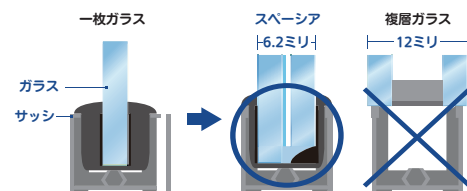

※イメージ画

視界も
すっきり

スペーシアは一枚ガラスに比べて**外気の影響を受けにくい**ため、結露をしっかり防ぎます。

POINT ③ 取替簡単

今のサッシがそのまま使えます

断熱ガラスに取り替えたいけど、
大掛かりな工事は不安…

スペーシアの厚さは、**一枚ガラスとほぼ同じ6.2ミリ!**

なので、今
お使いのサッシが
そのまま使えます