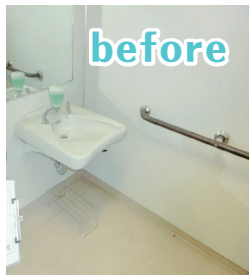

オストメイト対応トイレ設置承ります

ストーマ(人工肛門・人工膀胱)を取り付けている人たちが快適に利用できる為にシンリョウがお手伝いいたします

オストメイトマーク

check① オストメイト便座交換

ゆっくりと便座に座ってパウチ処理がしやすいように便座が前広になっています

一般的な便座

オストメイト便座

<商品概要・特徴>

check② 洗浄流し台

便や尿を流せる汚物洗浄台
立ったまま排便処理が
できます

その他のオストメイト対応トイレについてもご相談ください