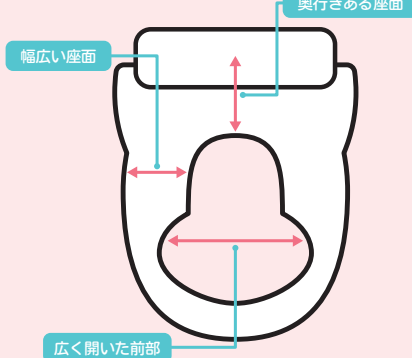

オストメイト対応トイレ設置承ります

ストーマ(人工肛門・人工膀胱)を取り付けている人たちが快適に利用できる為にシンリョウがお手伝いいたします

オストメイトマーク

check① オストメイト便座交換

ゆっくりと便座に座ってパウチ処理がしやすいように便座が前広になっています

一般的な便座

オストメイト便座

<商品概要・特徴>

check② 洗浄流し台

便や尿を流せる汚物洗浄台
立ったまま排便処理が
できます

その他のオストメイト対応トイレについてもご相談ください