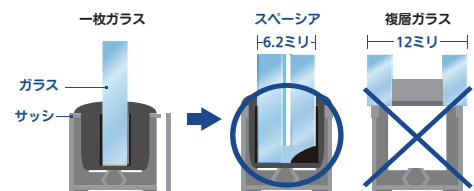

※イメージ画

視界も
すっきり

スペーシアは一枚ガラスに比べて**外気の影響を受けにくい**ため、結露をしっかり防ぎます。

POINT ③ 取替簡単

今のサッシがそのまま使えます

断熱ガラスに取り替えたいけど、
大掛かりな工事は不安…

スペーシアの厚さは、**一枚ガラスとほぼ同じ6.2ミリ!**

なので、今
お使いのサッシが
そのまま使えます