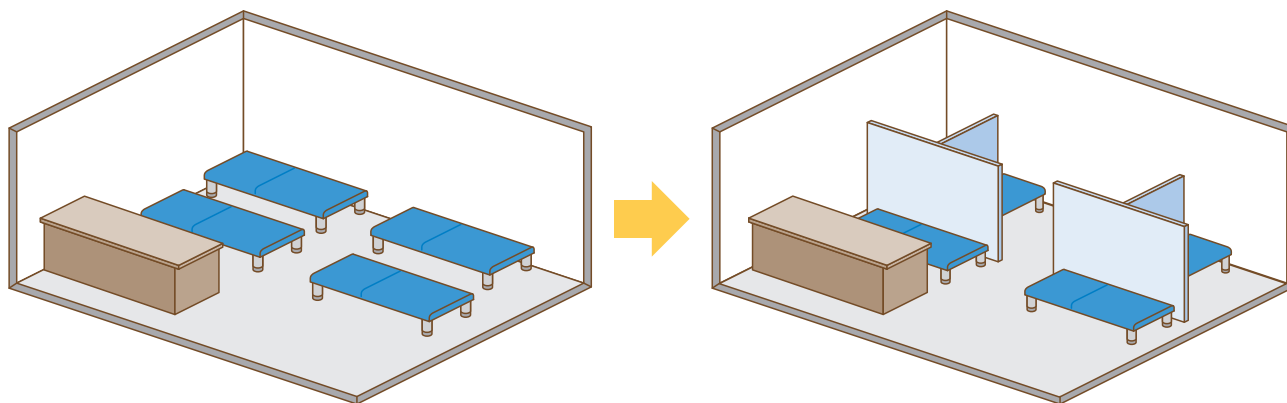

ソーシャルディスタンス対策

待合室レイアウト提案いたします

例 ① 12人 ▶ 7人

例 ② 8人 ▶ 8人

図面・現在の配置写真が必要となります。また、ご希望の配置がございましたら、ご相談ください。

入口ガラス

アクリルパーテーション

アルコールスタンド