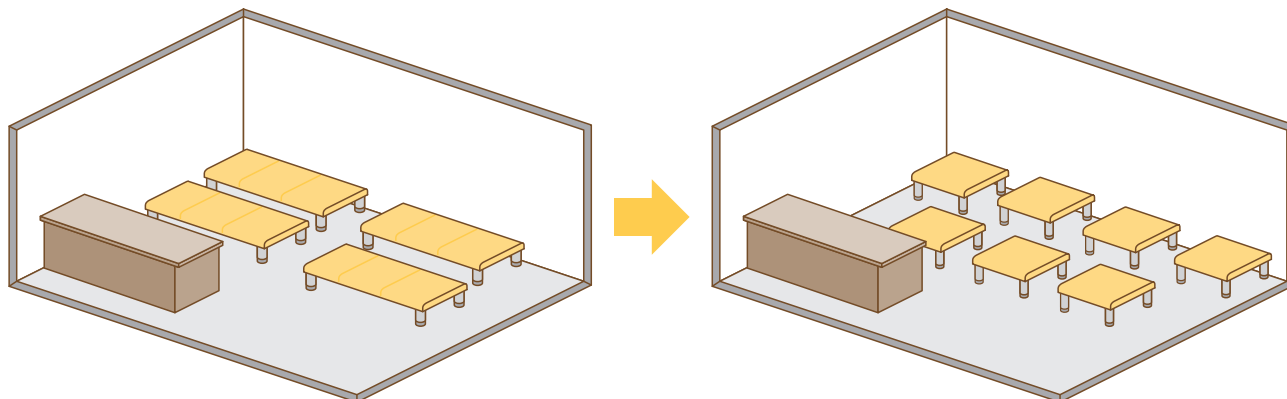

ソーシャルディスタンス対策

待合室レイアウト提案いたします

例 ① 12人 ▶ 7人

例 ② 8人 ▶ 8人

図面・現在の配置写真が必要となります。また、ご希望の配置がございましたら、ご相談ください。

入口ガラス

アクリルパーテーション

アルコールスタンド