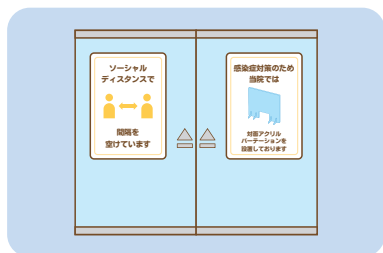

ソーシャルディスタンス対策

待合室レイアウト提案いたします

例 ① 12人 ▶ 7人

例 ② 8人 ▶ 8人

図面・現在の配置写真が必要となります。また、ご希望の配置がございましたら、ご相談ください。

入口ガラス

アクリルパーテーション

アルコールスタンド