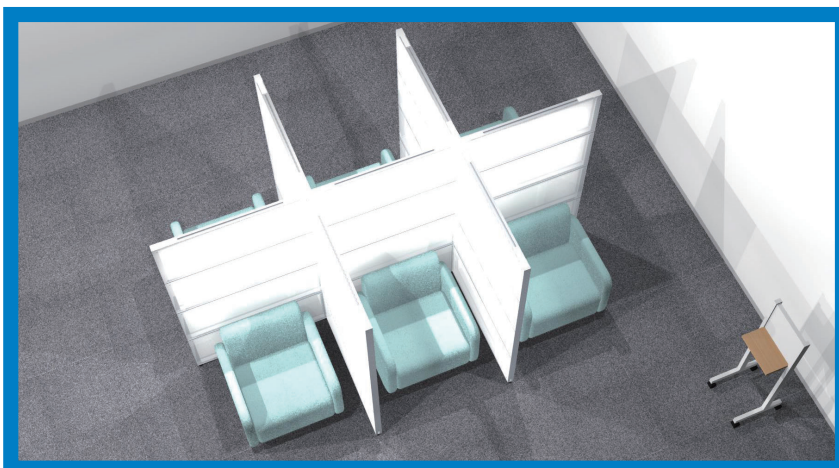

#### 4名タイプ 個別パーテーション

PSパーテーション 半透明タイプ 4段ブロック 1台43,300円(税別)

- サイズ:幅900×奥行40×高さ1,503mm ●重量:10.1kg
  - ※PSパーテーションシリーズ専用 両面安定脚付き(アルミダイキャスト脚)
  - サイズ:幅28×奥行620×高さ32mm ●重量:0.6kg
- 個別の椅子、ソファの種類につきましてはご相談ください。お見積りとなります。  
●納期:約1週間 沖縄県、離島は別途送料がかかります。

#### 6名タイプ 個別パーテーション 背合わせ

PSパーテーション 半透明タイプ 4段ブロック 7台223,600円(税別)

- サイズ:幅900×奥行40×高さ1,503mm ●重量:1台10.1kg
  - ※PSパーテーションシリーズ専用 コーナーポスト4段ブロック用付き
  - サイズ:幅40×奥行40×高さ1,503mm ●重量:1.6kg
- 個別の椅子、ソファの種類につきましてはご相談ください。お見積りとなります。  
●納期:約1週間 沖縄県、離島は別途送料がかかります。