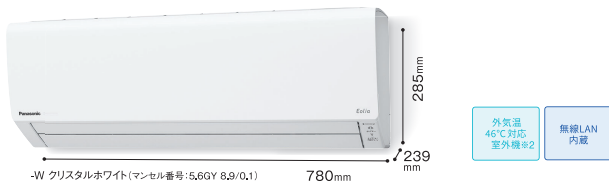

日本製 (付属品の一部を除く)

フィルターお掃除ロボット (自動排出) ポストへ吸着可能

エネチャージ

外気温 50°C 対応 室外機※2

北海道電力推薦 あったかエアコン

東北電力推薦 暖房エアコン

ZEH対応 区分①

グリーン購入法適合 CS-900DX2除く

※1:【試験機関】(一財)ボケン品質評価機構【試験方法】JIS Z 2911及び抵抗力試験方法(プラスチック製品の試験法B法)準拠【対象】JIS規定の菌株5種類【試験結果】カビ抵抗力表示が2以下、「コーティングなし」と比較して1段階以上下回ったことを確認(試験番号20217071730-1)。【防カビ剤ポジティブリスト】第JP0501054A0001R号、第JP0501003A0002M号、第JP0501055A0003U号を使用【防カビ加工部位】送風ファン【防カビ加工方法】塗装【注意事項】防カビ試験は、SIAA指定方法にて実施しています。使用条件によってはカビが発生する場合があります。 ※2:当社測定基準による。CS-400DX2、当社環境試験室(約14畳)、外気温50°C、設定温度25°Cで冷房運転。室温が25°Cとなり、連続運転動作することを確認。外気温とは室外機の吸い込み温度です。使用環境・設置状況により能力の低下があります。所定の設置スペースを確保してください。

安価Jシリーズ

「ナノイー X」搭載の
カビに強いスタンダードモデル。

外気温 45°C 対応 室外機※2

無線LAN 内蔵

4方向天井カセット型