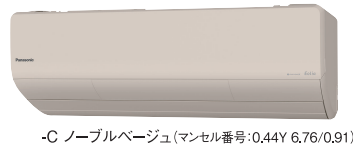

ナノイーXで広がる清潔空間

おすすめXシリーズ

ナノイーXシリーズ

日本製 (付属品の一部を除く)

フィルターお掃除ロボット (自動排出) ポストへ吸着可能

エネチャージ

外気温 50°C 対応 室外機※2

北海道電力推薦 あったかエアコン

東北電力推薦 暖房エアコン

ZEH対応 区分①

グリーン購入法適合 CS-900DX2除く

※1:【試験機関】(一財)ボケン品質評価機構【試験方法】JIS Z 2911及び抵抗力試験方法(プラスチック製品の試験法B法)準拠【対象】JIS規定の菌株5種類【試験結果】カビ抵抗力表示が2以下、「コーティングなし」と比較して1段階以上下回ったことを確認(試験番号20217071730-1)。【防カビ剤ポジティブリスト】第JP0501054A0001R号、第JP0501003A0002M号、第JP0501055A0003U号を使用【防カビ加工部位】送風ファン【防カビ加工方法】塗装【注意事項】防カビ試験は、SIAA指定方法にて実施しています。使用条件によってはカビが発生する場合があります。 ※2:当社測定基準による。CS-400DX2、当社環境試験室(約14畳)、外気温50°C、設定温度25°Cで冷房運転。室温が25°Cとなり、連続運転動作することを確認。外気温とは室外機の吸い込み温度です。使用環境・設置状況により能力の低下があります。所定の設置スペースを確保してください。