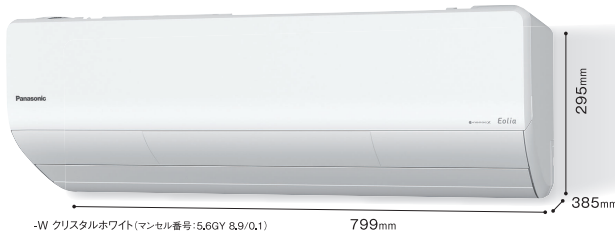

ナノイーXで広がる清潔空間

おすすめXシリーズ

ナノイーXシリーズ

日本製 (付属品の一部を除く)

フィルターお掃除ロボット (自動排出) ポストへ吸着可能

エネチャージ

外気温 50°C 対応 室外機※2

北海道電力推薦 あったかエアコン

東北電力推薦 暖房エアコン

ZEH対応 区分①

グリーン購入法適合 CS-900DX2除く

※1:【試験機関】(一財)ボケン品質評価機構【試験方法】JIS Z 2911及び抵抗力試験方法(プラスチック製品の試験法B法)準拠【対象】JIS規定の菌株5種類【試験結果】カビ抵抗力表示が2以下、「コーティングなし」と比較して1段階以上下回ったことを確認(試験番号20217071730-1)。【防カビ剤ポジティブリスト】第JP0501054A0001R号、第JP0501003A0002M号、第JP0501055A0003U号を使用【防カビ加工部位】送風ファン【防カビ加工方法】塗装【注意事項】防カビ試験は、SIAA指定方法にて実施しています。使用条件によってはカビが発生する場合があります。 ※2:当社測定基準による。CS-400DX2、当社環境試験室(約14畳)、外気温50°C、設定温度25°Cで冷房運転。室温が25°Cとなり、連続運転動作することを確認。外気温とは室外機の吸い込み温度です。使用環境・設置状況により能力の低下があります。所定の設置スペースを確保してください。