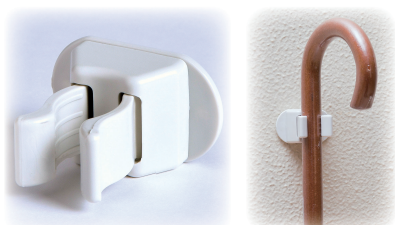

▶ No.4 杖ホルダー

お馴染みの杖を立てておくホルダーです。交換や追加購入承ります。