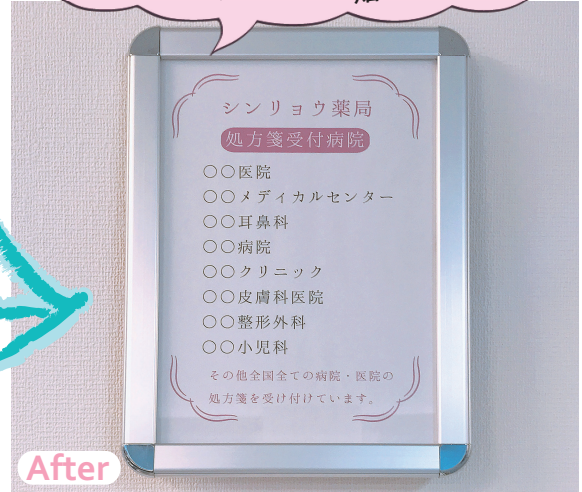

## ポスターパネルのご紹介

今現在、ポスターなどの掲示物はどのように掲示していますか？

ただ壁に貼るだけでは、折れたり破れたりせっかくの掲示物がすぐに汚れてしまい見栄えが悪くなってしまいます。  
**掲示物にはポスターパネルを利用すれば簡単にきれいに掲示することができます！**

※掲示物の作成も承ります。

長持ちしない  
**見栄えが悪い・・・**  
 貼り替えが手間

Before

汚れにくい  
**スッキリきれい!!**  
 安い 貼り替え簡単

After

※写真は SC 色です