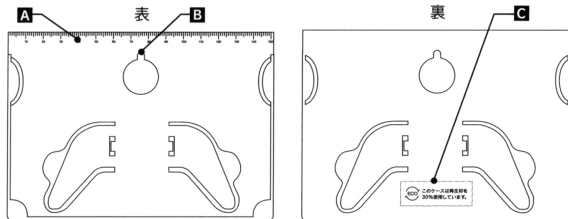

## A 定規機能

ケース上部に1mm単位でメモリが刻印がされており、定規としてご使用いただけます。

## B 壁掛け用穴付き

壁掛けとして使用するための穴です。画紙をさして壁に設置してください。