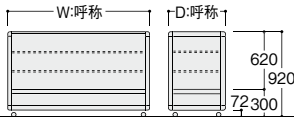

平ケース

平ケースF型・F II型 ㊟