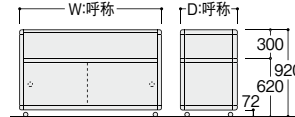

平ケースC型・C II型 ㊟