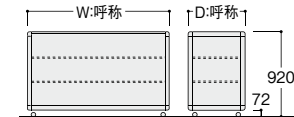

フレームカラー	腰板カラー			
	アイボリーホワイト	ブラック	ダークグレー	ライトグレー
クローム	CIHA	CBHA	CDHA	CLHA
ブラック	BIHA	BBHA	BDHA	BLHA
シルバー	VIHA	VBHA	VDHA	VLHA
ゴールド	GIHA	GBHA	GDHA	GLHA

※上記の組み合わせ以外はオーダー仕様となります。

- ランプカバーは、前面上部に1本設置してありますが、照明、配線はオプションの照明セットをお選びください。
- 「天枠前フレーム有」の平ケースの引戸は全て、組み替えにより前引きにすることができます。
- 両面引戸(オプション)にすることもできます。
- コーナーケースには腰板ストッカーが付いておりません。

平ケース

平ケースF型・F II型 ㊟

平ケースS型・S II型 ㊟

平ケースC型・C II型 ㊟

平ケースN型・N II型 ㊟

		天枠前フレーム	
		F型 有タイプ	F II型 無タイプ
900W	450D	SKS200Y	SKS250Y
	600D	SKS204Y	SKS254Y
1200W	450D	SKS201Y	SKS251Y
	600D	SKS205Y	SKS255Y
1500W	450D	SKS202Y	SKS252Y
	600D	SKS206Y	SKS256Y
1800W	450D	SKS203Y	SKS253Y
	600D	SKS207Y	SKS257Y