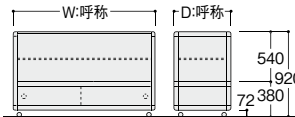

平ケースS型・S II型 ㊟