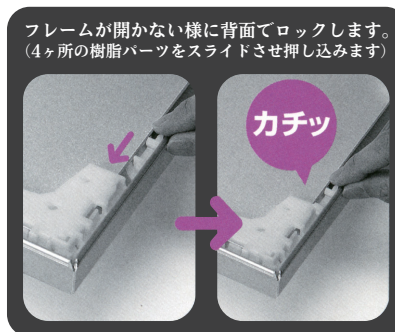

# 使用方法

フレームを開きます

掲示物をセットします

フレームを閉じます

開閉の注意

大きいサイズの場合は1辺ずつ両手で開閉してください。破損の原因になります。

【同梱物】 ・標示板×1枚 ・マグネットシート×9枚 ・段ボール×1枚 ・額×1枚 ・ホワイトボード用マーカー×1本 ・ひも×1本