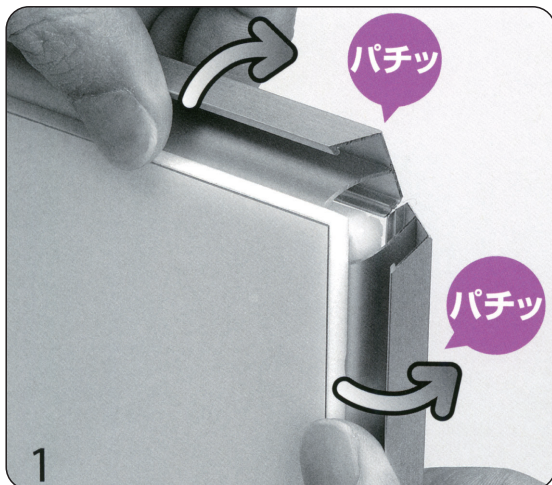

# 使用方法

フレームを開きます

掲示物をセットします

フレームを閉じます

開閉の注意

大きいサイズの場合は1辺ずつ両手で開閉してください。破損の原因になります。

【同梱物】 ・標示板×1枚 ・マグネットシート×9枚 ・段ボール×1枚 ・額×1枚 ・ホワイトボード用マーカー×1本 ・ひも×1本